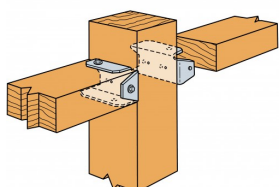

### Samlinger

- **Stolpe** : Træ, beton, PVC
- **Bjælke**: Træ, limtræ, komposittræ

### Anvendelsesområder

- Vandrette samlinger
- Plankeværk
- Hegn

TEKNISK DATA

Dimensioner

Art. nr.	Mål [mm]				Huller
	A	B	C	Tykkelse	
FB24Z	40	85	20	1	5 Ø4