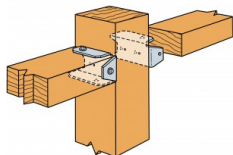

MONTERING

Fastgørelse

- Fastgøres med CSA4,0x30

Fixation lisse/
poteau