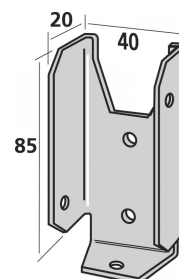

### Samlinger

- **Stolpe** : Træ, beton, PVC
- **Bjælke**: Træ, limtræ, komposittræ

### Anvendelsesområder

- Vandrette samlinger
- Plankeværk
- Hegn

TEKNISK DATA

Dimensioner

Art. nr.	Mål [mm]				Huller
	A	B	C	Tykkelse	
FB24Z	40	85	20	1	5 Ø4