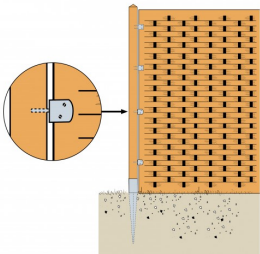

Gør-det-selv beslag til fastgørelse af stakit til stolpe.

EGENSKABER

EG

OUTDOOR

Materiale

- **CP:** Gulkromatiseret stål
- **CP304:** Rustfrit syrefast (A4) stål

Fordele

- Hurtig montage af stakitter
- Vejrbestandig

ANVENDELSE

Samlinger

- Træ/træ samlinger
- Kan anvendes ved behandlet/trykimprægneret træ

Anvendelsesområder

- Haven

TEKNISK DATA

Mål

Art. nr.	Mål [mm]					Huller [mm]
	A	B	C	E	t	
CP	30	38	35	35	2	2 Ø5

MONTERING

Fastgørelse

- Ø4 mm træskrue

Samling af stakit
med stolpe