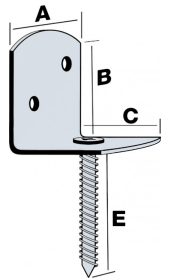

ANVENDELSE

Samlinger

- Træ/træ samlinger
- Kan anvendes ved behandlet/trykimprægneret træ

Anvendelsesområder

- Haven

TEKNISK DATA

Mål

Art. nr.	Mål [mm]					Huller [mm]
	A	B	C	E	t	
CP	30	38	35	35	2	2 Ø5

MONTERING

Fastgørelse

- Ø4 mm træskrue

Samling af stakit
med stolpe