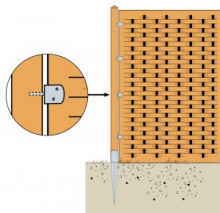

Gør-det-selv beslag til fastgørelse af stakit til stolpe.

EGENSKABER

EG

OUTDOOR

Materiale

- **CP:** Gulkromatiseret stål
- **CP304:** Rustfrit syrefast (A4) stål

Fordele

- Hurtig montage af stakitter
- Vejrbestandig

ANVENDELSE

Samlinger

- Træ/træ samlinger
- Kan anvendes ved behandlet/trykimprægneret træ

Anvendelsesområder

- Haven

TEKNISK DATA

Mål

Art. nr.	Mål [mm]					Huller [mm]
	A	B	C	E	t	
CP	30	38	35	35	2	2 Ø5

MONTERING

Fastgørelse

- Ø4 mm træskrue

Samling af stakit
med stolpe