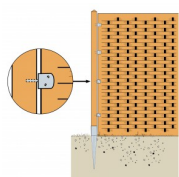

Gør-det-selv beslag til fastgørelse af stakit til stolpe.

EGENSKABER

EG

OUTDOOR

Materiale

- **CP:** Gulkromatiseret stål
- **CP304:** Rustfrit syrefast (A4) stål

Fordele

- Hurtig montage af stakitter
- Vejrbestandig

ANVENDELSE

Samlinger

- Træ/træ samlinger
- Kan anvendes ved behandlet/trykimprægneret træ

Anvendelsesområder

- Haven

TEKNISK DATA

Mål

Art. nr.	Mål [mm]					Huller [mm]
	A	B	C	E	t	
CP	30	38	35	35	2	2 Ø5

MONTERING

Fastgørelse

- Ø4 mm træskrue

Samling af stakit
med stolpe